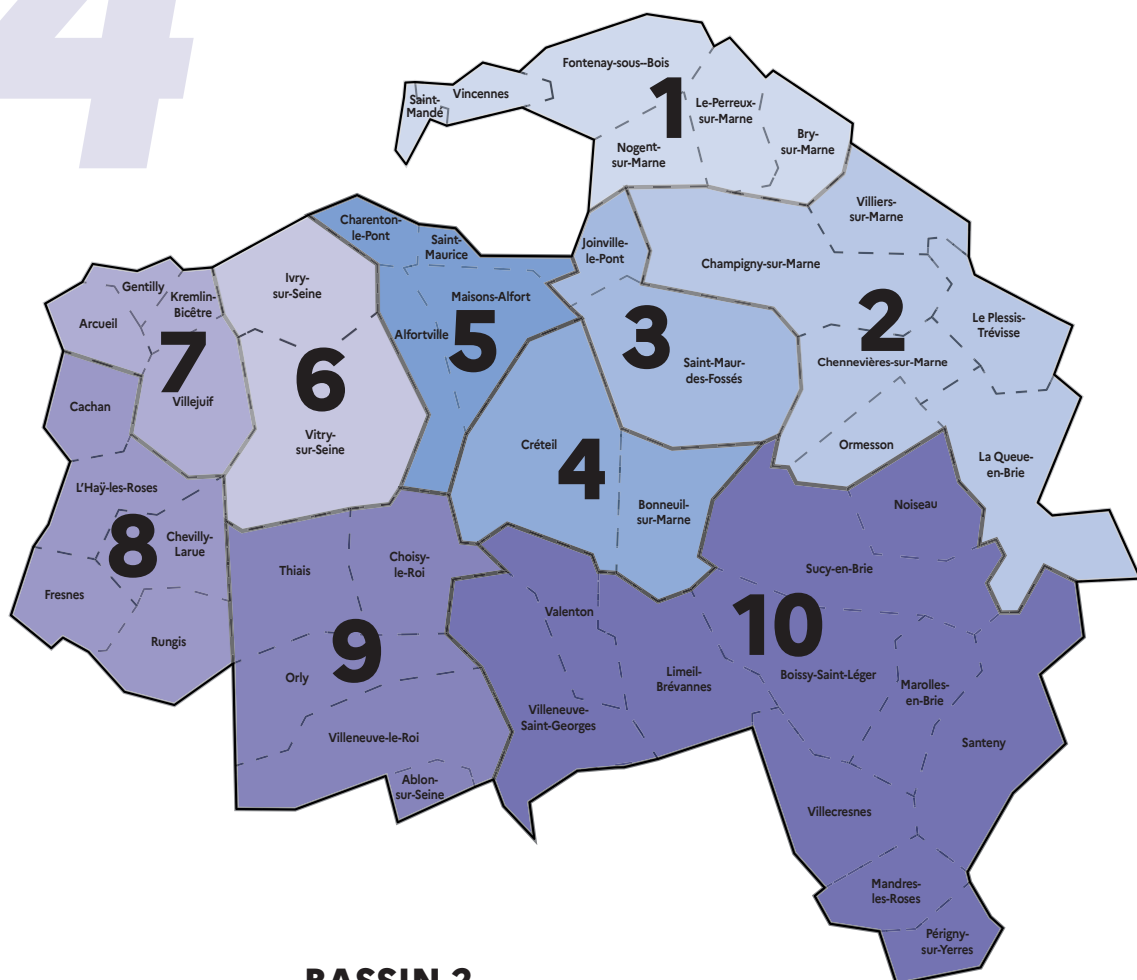

Val-de-Marne

94

BASSIN 1

DISTRICT 1
DUROCHER Emmanuel emmanuel.durocher@ac-creteil.fr 06 37 78 87 33
BRY-SUR-MARNE FONTENAY-SOUS-BOIS LE PERREUX-SUR-MARNE NOGENT-SUR-MARNE SAINT-MANDÉ VINCENNES

DISTRICT 2
COUSIN Elsa elsa.cousin@ac-creteil.fr 07 76 54 70 69
CHAMPIGNY-SUR-MARNE CHENNEVIERES-SUR-MARNE LA QUEUE-EN-BRIE LE PLESSIS-TREVISE ORMESSON-SUR-MARNE VILLIERS-SUR-MARNE

BASSIN 2

DISTRICT 3
COLAS-MICHELI Emmanuelle emmanuelle.micheli@ac-creteil.fr 06 21 14 51 32
JOINVILLE-LE-PONT SAINT-MAUR-DES-FOSSES

DISTRICT 4
BOUGET Pauline pauline.bouget@ac-creteil.fr 06 25 21 17 86
BONNEUIL-SUR-MARNE CRÉTEIL

DISTRICT 5
MARTY Bruno bruno-jean.marty@ac-creteil.fr 06 25 21 17 93
ALFORTVILLE CHARENTON-LE-PONT MAISONS-ALFORT SAINT-AURICE

DISTRICT 10
MADAGASCAR David david-rene-phil.madagascar@ac-creteil.fr 06 24 34 74 16
BOISSY-SAINT-LEGER LIMEIL-BREVANNES MANDRES-LES-ROSES SANTENY SUCY-EN-BRIE VALENTON VILLECRÉSNE VILLENEUVE-SAINT-GEORGES

BASSIN 3

DISTRICT 6
DWORAK Manon manon.dworak@ac-creteil.fr 06 86 15 98 79
IVRY-SUR-SEINE VITRY-SUR-SEINE

DISTRICT 7
COLAS-MICHELI Emmanuelle emmanuelle.micheli@ac-creteil.fr 06 21 14 51 32
ARCUEIL GENTILLY LE KREMLIN-BICÈTRE VILLEJUIF

DISTRICT 8
BOUGET Pauline pauline.bouget@ac-creteil.fr 06 25 21 17 86
CACHAN CHEVILLY-LARUE FRESNES L'HAY-LES-ROSES RUNGIS

DISTRICT 9
MADAGASCAR David david-rene-phil.madagascar@ac-creteil.fr 06 24 34 74 16
CHOISY-LE-ROI ORLY THIAIS VILLENEUVE-LE-ROI