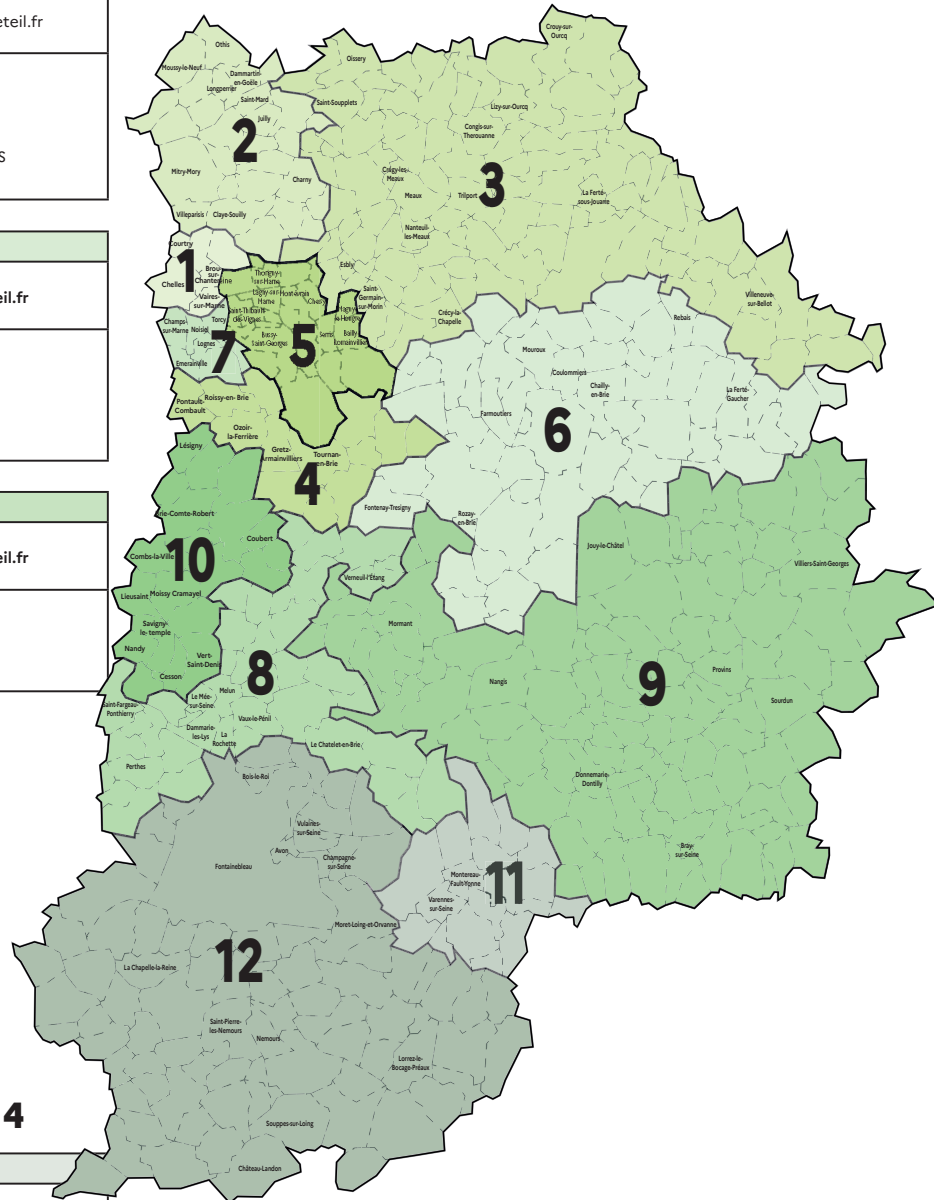

DISTRICT 10
ATIG Taha taha.atig1@ac-creteil.fr 06 28 40 96 95
BRIE-COMTE-ROBERT CESSON COMBS-LA-VILLE COUBERT LESIGNY LIEUSAIN MOISSY-CRAMAYEL NANDY SAVIGNY-LE-TEMPLE VERT-SAINT-DENIS

BASSIN 2

DISTRICT 4
ATIG Taha taha.atig1@ac-creteil.fr 06 28 40 96 95
GRETZ-ARMAINVILLIERS OZOIR-LA-FERRIERE PONTAULT-COMBAULT ROISSY-EN-BRIE TOURNAN-EN-BRIE

DISTRICT 5
MIRAL Sébastien sebastien-nicol.miral@ac-creteil.fr 06 86 30 46 78
BAILLY-ROMAINVILLIERS BUSSY-SAINT-GEORGES CHESY LAGNY-SUR-MARNE MAGNY-LE-HONGRE MONTEVRAIN SAINT-THIBAUT-DES-VIGNES SERRIS THORIGNY-SUR-MARNE

DISTRICT 6
EL NAHTAWY Ahmed ahmed.el-nahtawy@ac-creteil.fr 06 86 30 46 90
CHAILLY-EN-BRIE COULOMMIERS FAREMOUTIERS FONTENAY-TRESIGNY LA FERTE-GAUCHER MOURoux REBAIS ROZAY-EN-BRIE

DISTRICT 7
EL NAHTAWY Ahmed ahmed.el-nahtawy@ac-creteil.fr 06 86 30 46 90
MARNE-LA-VALLÉE CHAMPS-SUR-MARNE EMERAINVILLE LOGNES NOISIEL TORCY

BASSIN 4

DISTRICT 11
SAVOURAT Laure laure.savourat@ac-creteil.fr 06 25 98 96 37
MONTEREAU-FAULT-YONNE VARENNES-SUR-SEINE

DISTRICT 12
SAVOURAT Laure laure.savourat@ac-creteil.fr 06 25 98 96 37
AVON BOIS-LE-ROI CHAMPAGNE-SUR-SEINE CHATEAU-LONDON FONTAINEBLEAU LA CHAPELLE-LA-REINE LORREZ-LE-BOCAGE-PREAUX MORET-LOING-ET-ORVANNE NEMOURS SAINT-PIERRE-LES-NEMOURS SOUPPES-SUR-LOING VULAINES-SUR-SEINE