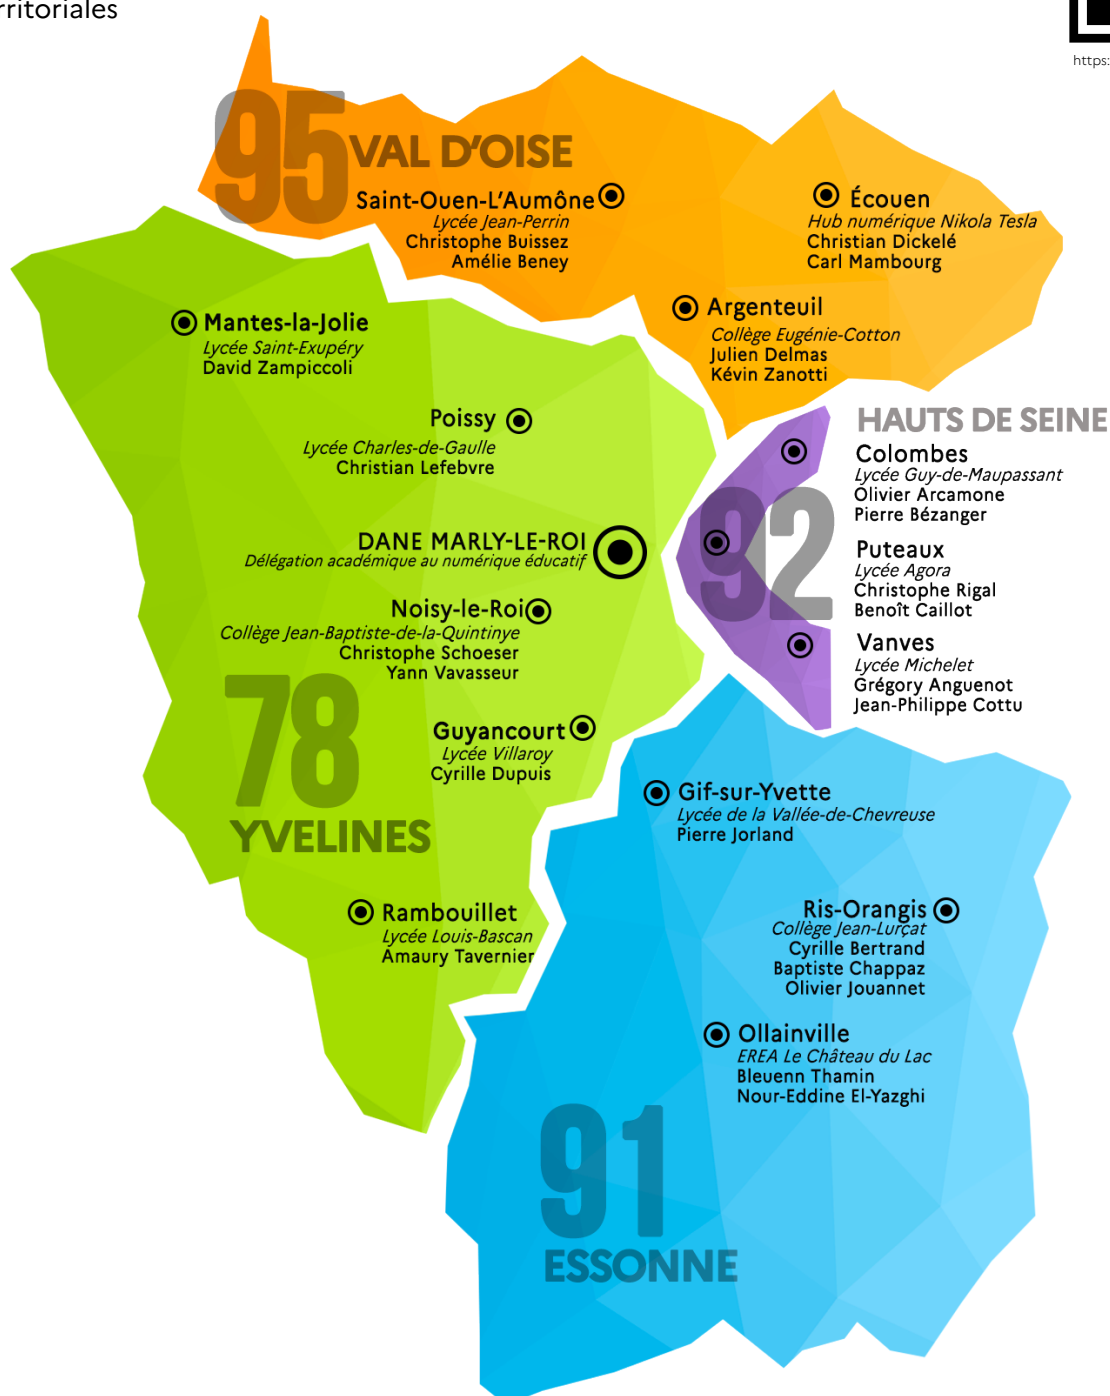

RÉGION ACADÉMIQUE ÎLE-DE-FRANCE

Liberté
Égalité
Fraternité

LE RÉSEAU D'ACCOMPAGNEMENT - SITE DE VERSAILLES LES MÉDIAPÔLES ET LES CONSEILLERS DE BASSIN POUR LE NUMÉRIQUE

Les conseillers de bassin pour le numérique de la Drane

<https://edurl.fr/interlocuteursproximité>

RÉGION ACADÉMIQUE ÎLE-DE-FRANCE

Liberté
Égalité
Fraternité

LE RÉSEAU D'ACCOMPAGNEMENT LES MÉDIAPÔLES ET LES CONSEILLERS DE BASSIN POUR LE NUMÉRIQUE

78 - YVELINES